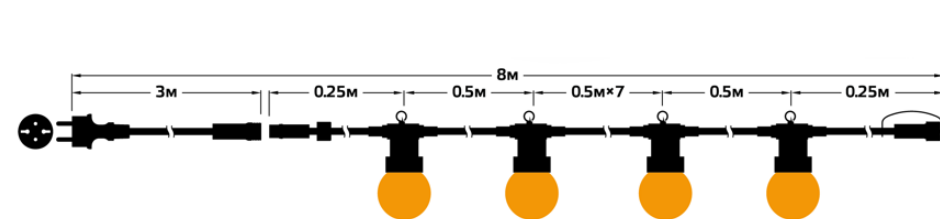

## Характеристики

- Мощность: 3,6W
- Температура эксплуатации:  
От -30С° до +75 С°
- Количество ламп: 10
- Пылевлагозащита: IP44
- Гарантия: 1 год

веранда

дом

сад

кафе

Ø50 мм

Артикул	Мощность	Цвет	Питание	Вес	Длина	Габариты (д. ш. в.)
HL065	3,6 Вт	жёлтый	220-240 V	0,56 кг	800 см	800×5×5 см